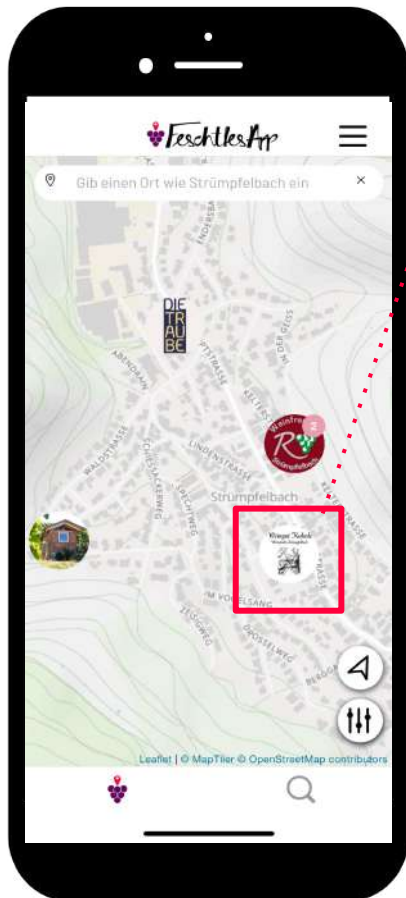

A photograph of several wine glasses filled with white wine, held by hands in a vineyard setting. The background shows green grapevines and a clear blue sky. The text "FeschblesApp Dein Vino Finder Fürs Remstal" is overlaid in white, bold, sans-serif font across the center of the image.

FeschblesApp
Dein Vino Finder Fürs
Remstal

Hole Dir Die Beste Lage Und Platziere
Dich Mit Einem Premium Profil
In Der FeschtlesApp

Basis und Premium Profil

	Basis Profil (kostenlos)	Premium Profil (kostenpflichtig)
Profilverwaltung (Eintragen und Pflegen) durch das FeschblesApp Team	Basis Verwaltung	Kontinuierliche Pflege des Profils & schnelle Reaktion auf spontane Änderungen
Profil Seite 1: Über den Anbieter	Basis Informationen Keine inhaltliche Mitgestaltung Verwendung von Symbolbildern	Ausführliche Informationen Inhaltliche Mitgestaltung Verwendung von Bildern des Anbieters
Profil Seite 2: Veranstaltungen und Termine	Basis Informationen	Ausführliche Informationen und Zusatzangebote (Weinpakete, Weintouren, etc.)
Profil Seite 3: Adresse, Kontakt, Öffnungszeiten	Basis Informationen	Zusätzliche Verlinkungen auf Website und in Social Media Kanäle
Teilen der Veranstaltungen und Angebot über die FeschblesApp Social media Kanäle	teilweise	garantiert
Übersicht über Kennzahlen der FeschblesApp	—	✓

Deine Platzierung auf der Karte

Integration
Deines
Standortes auf
der Google Karte
mit Deinem Logo

Bei Klick
auf das Standort
Icon öffnet sich
das Vorschaubild

Basisprofil:
Einbindung von
Symbolbildern

 **Premium Profil -**
Einbindung Deiner
Bilder, die Dich als
Veranstalter
repräsentieren