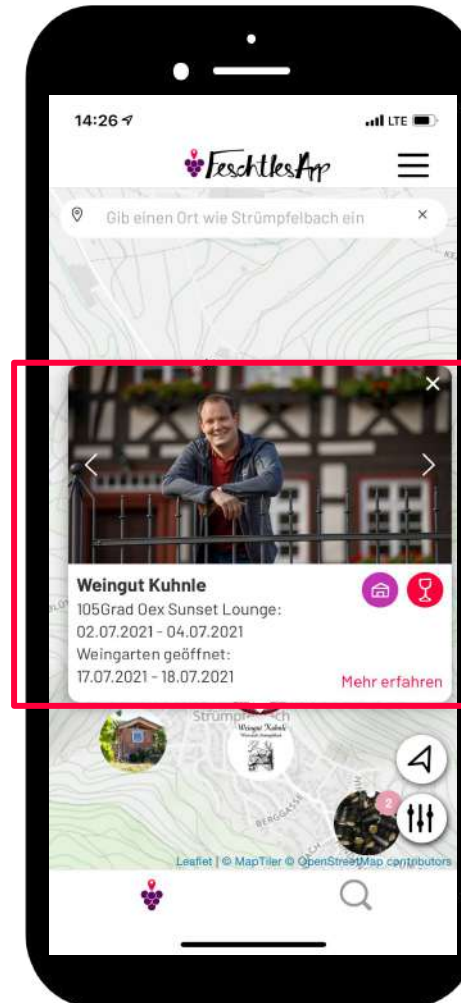

A photograph of several wine glasses filled with white wine, held by hands in a vineyard setting. The background shows green grapevines and a clear blue sky. The text "FeschblesApp Dein Vino Finder Fürs Remstal" is overlaid in white, bold, sans-serif font across the center of the image.

FeschblesApp
Dein Vino Finder Fürs
Remstal

Hole Dir Die Beste Lage Und Platziere
Dich Mit Einem Premium Profil
In Der FeschtlesApp

Basis und Premium Profil

	Basis Profil (kostenlos)	Premium Profil (kostenpflichtig)
Profilverwaltung (Eintragen und Pflegen) durch das FeschblesApp Team	Basis Verwaltung	Kontinuierliche Pflege des Profils & schnelle Reaktion auf spontane Änderungen
Profil Seite 1: Über den Anbieter	Basis Informationen Keine inhaltliche Mitgestaltung Verwendung von Symbolbildern	Ausführliche Informationen Inhaltliche Mitgestaltung Verwendung von Bildern des Anbieters
Profil Seite 2: Veranstaltungen und Termine	Basis Informationen	Ausführliche Informationen und Zusatzangebote (Weinpakete, Weintouren, etc.)
Profil Seite 3: Adresse, Kontakt, Öffnungszeiten	Basis Informationen	Zusätzliche Verlinkungen auf Website und in Social Media Kanäle
Teilen der Veranstaltungen und Angebot über die FeschblesApp Social media Kanäle	teilweise	garantiert
Übersicht über Kennzahlen der FeschblesApp	—	✓

Deine Platzierung auf der Karte

Integration
Deines
Standortes auf
der Google Karte
mit Deinem Logo

Bei Klick
auf das Standort
Icon öffnet sich
das Vorschaubild

Basisprofil:
Einbindung von
Symbolbildern

 **Premium Profil -**
Einbindung Deiner
Bilder, die Dich als
Veranstalter
repräsentieren