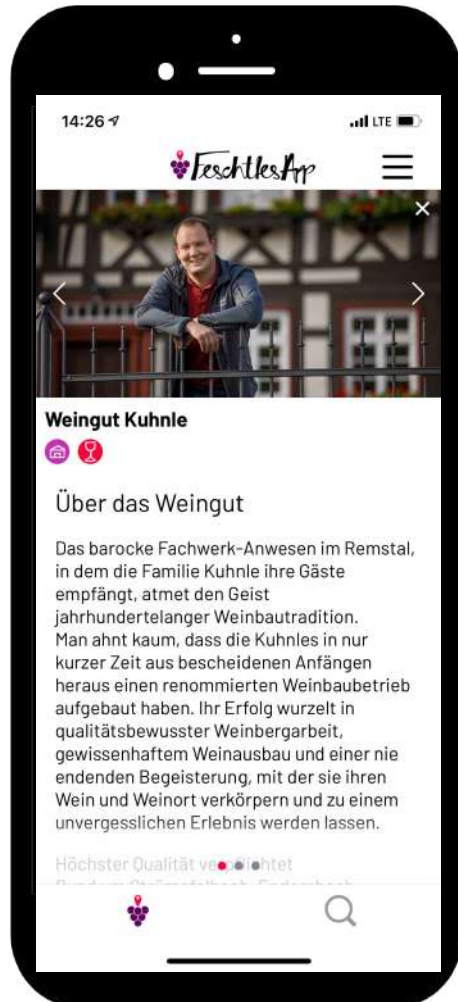

Profil Seite 1

Über den Veranstalter

Basisprofil

Kurzer Text über Dich, wir verwenden was wir hier über Dich auf Deiner Website finden

Premium Profil Ausführlicher Text über Dich und Dein Angebot. Du kannst den Inhalt vorgeben